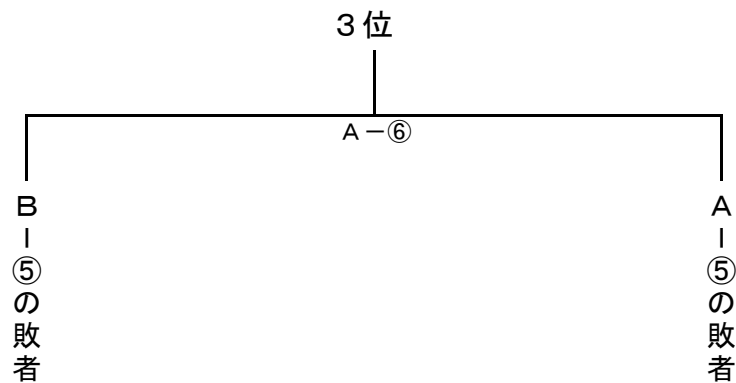

平成28年度 校区ソフトボール組み合わせ

開催日：平成28年6月19日(日)
 場 所：三原台中学校
 開会式： 8時30分

混成チーム：3丁B団地、パークシティ、フラワーガーデン、アイブレイス、ウィズグラン、本部
 ※ベンチは組合せ表の左側のチームが1塁側です。

試合時間

A-①、B-①	9:00～9:50
A-②、B-②	10:00～10:50
A-③、B-③	11:00～11:50
A-④、B-④	12:00～12:50
A-⑤、B-⑤	13:00～13:50
A-⑥、B-⑥	14:00～14:50