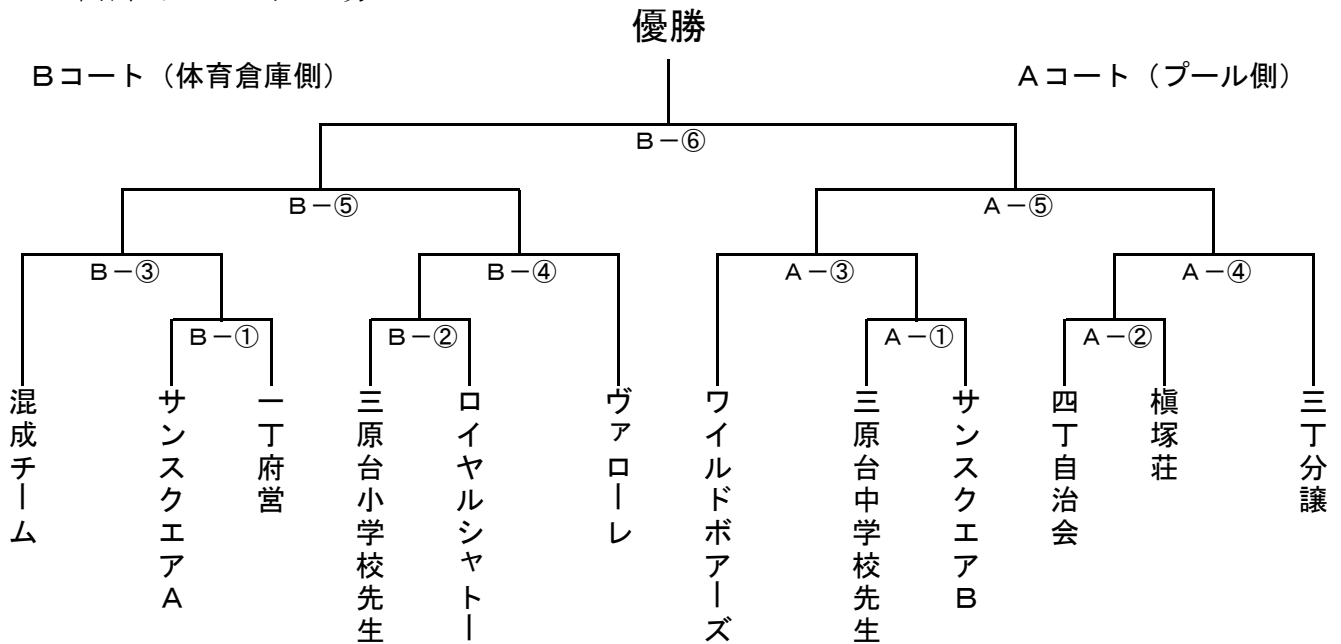

平成28年度 校区ソフトボール組み合わせ

開催日：平成28年6月19日(日)
 場 所：三原台中学校
 開会式： 8時30分

混成チーム：3丁B団地、パークシティ、フラワーガーデン、アイブレイス、ウィズグラン、本部
 ※ベンチは組合せ表の左側のチームが1塁側です。

試合時間

A-①、B-①	9:00～9:50
A-②、B-②	10:00～10:50
A-③、B-③	11:00～11:50
A-④、B-④	12:00～12:50
A-⑤、B-⑤	13:00～13:50
A-⑥、B-⑥	14:00～14:50